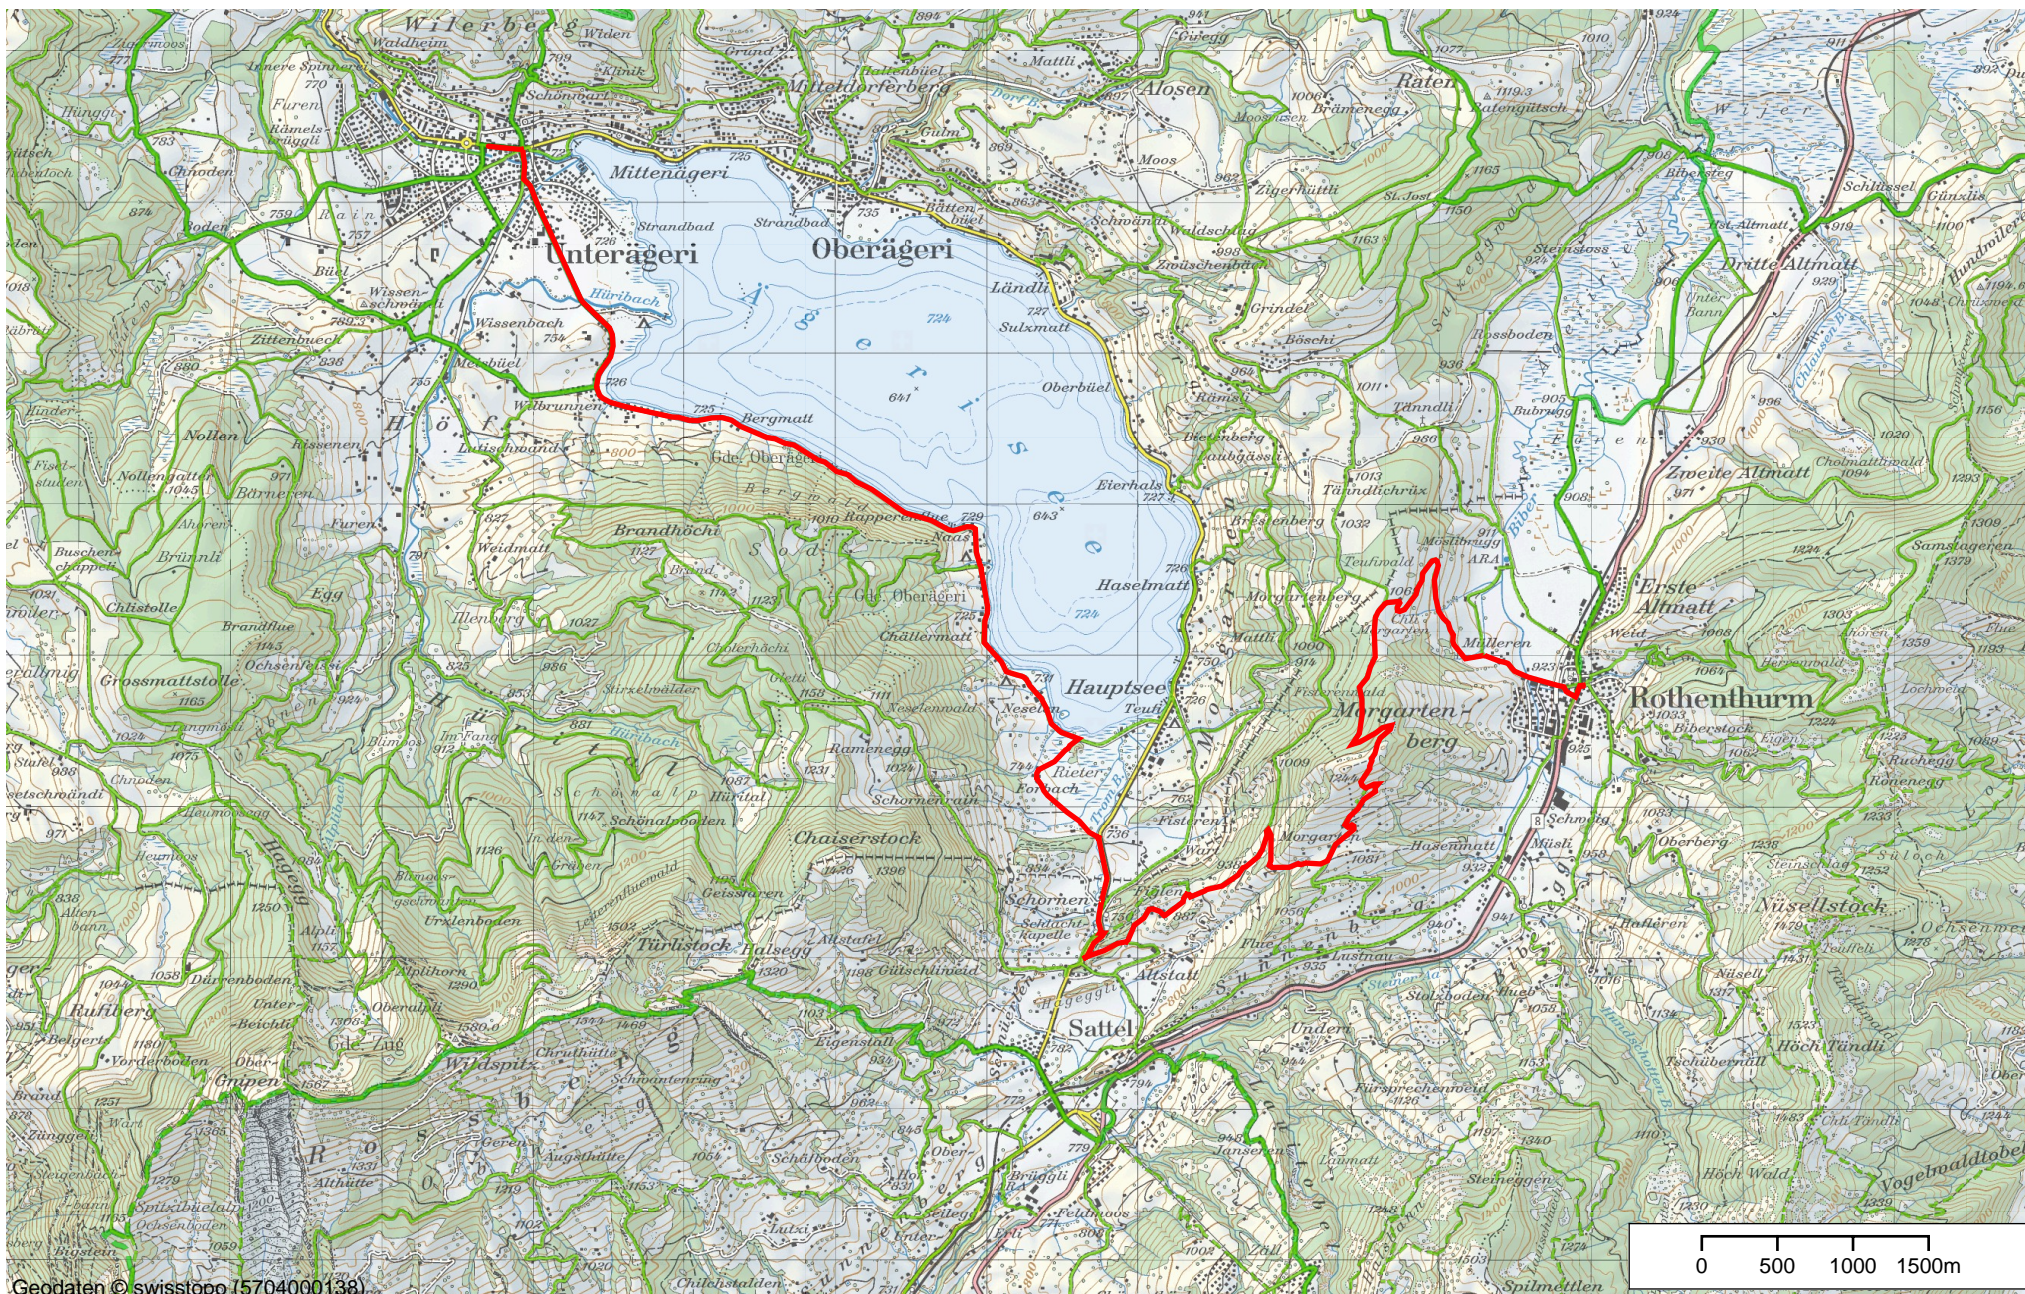

www.schweizmobil.ch

Entdecken Sie die schönsten Touren zum Wandern, Velofahren, Mountainbiken, Skaten und Kanufahren

Masstab 1: 50,000
Geodaten © swisstopo (5704000138)

Geodaten © swisstopo (5704000138)

SchweizMobil wird unterstützt durch: